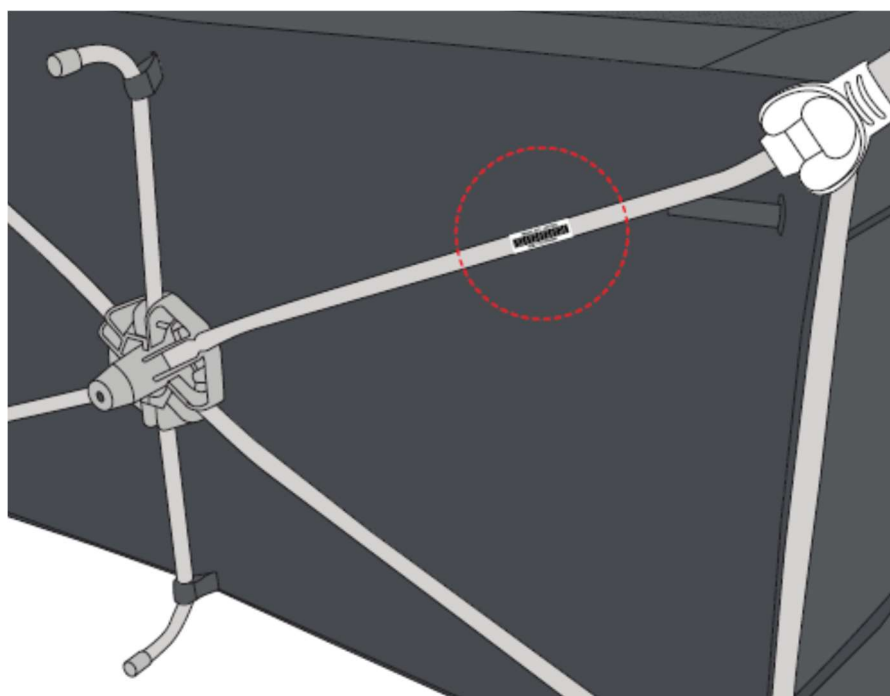

Κατά τη διάρκεια μιας δοκιμής σύμφωνα με το πρότυπο EN 716-1: 2017 / AC: 2019, παρουσιάστηκε αποσύνδεση της ετικέτας από την κουνουπιέρα. **Η πιθανότητα το παιδί να φτάσει και να αποσυνδέσει αυτή την ετικέτα χρησιμοποιώντας το προϊόν υπό κανονικές συνθήκες είναι αδύνατη, αλλά αν αυτό συμβεί, θα μπορούσε να προκληθεί κίνδυνος ασφυξίας στο ίδιο, στην περίπτωση κατάποσης.**

Μέχρι σήμερα, η Inglesina δεν έχει λάβει αναφορές ατυχημάτων τέτοιου τύπου από την αγορά.

Έχουμε δοκιμάσει και άλλες κουνουπιέρες που ανήκουν στις ίδιες παρτίδες παραγωγής, επιτυγχάνοντας πλήρη συμμόρφωση με το πρότυπο. **Προληπτικά, καλούμε όλους όσους έχουν στην κατοχή τους κουνουπιέρα από το παρκοκρέβατο Lodge με σειριακό αριθμό από 17Z41900005 έως 17Z42101850 να επικοινωνήσουν με την Εξυπηρέτηση Πελατών για να λάβουν δωρεάν μία νέα κουνουπιέρα προς αντικατάσταση.**

Μπορείτε να επικοινωνήσετε με την Εξυπηρέτηση Πελατών μέσω της ενότητας «Επικοινωνία» στην ιστοσελίδα μας inglesina.gr.

Μπορείτε να βρείτε τον σειριακό αριθμό στις αυτοκόλλητες ετικέτες που είναι τοποθετημένες σε έναν από τους άξονες της βάσης του παρκοκρέβατου και έξω από το κουτί συσκευασίας.

Ζητούμε συγγνώμη για οποιαδήποτε ταλαιπωρία και ευελπιστούμε στην αμέριστη συνεργασία σας.