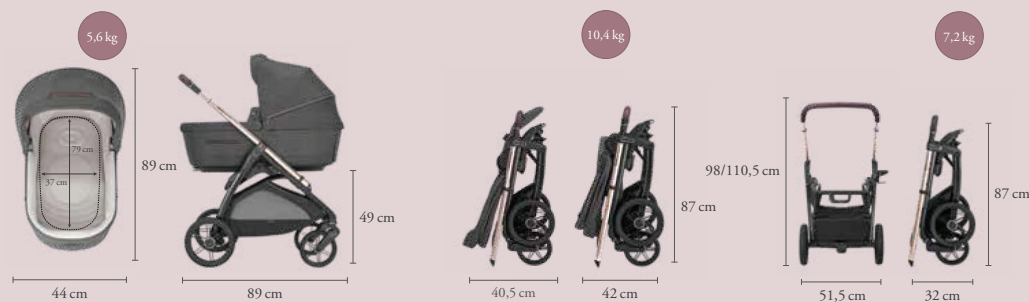

ΤΟ ΣΥΝΙΣΤΟΥΜΕ ΓΙΑ:

Όσους αναζητούν πρωτοποριακό στυλ και πρακτικότητα.

APTICA XT

Adaptive Cruise

Το **APTICA XT** είναι το σύστημα μεταφοράς Quattro που χάρη στο αποκλειστικό Adaptive Cruise, προσαρμόζεται σε κάθε έδαφος και στην ανάπτυξη του μωρού σας, εξασφαλίζοντας πάντα τη μέγιστη ευξία και εύκολη και ομαλή οδήγηση ακόμα και στις πιο αντίξοες συνθήκες.